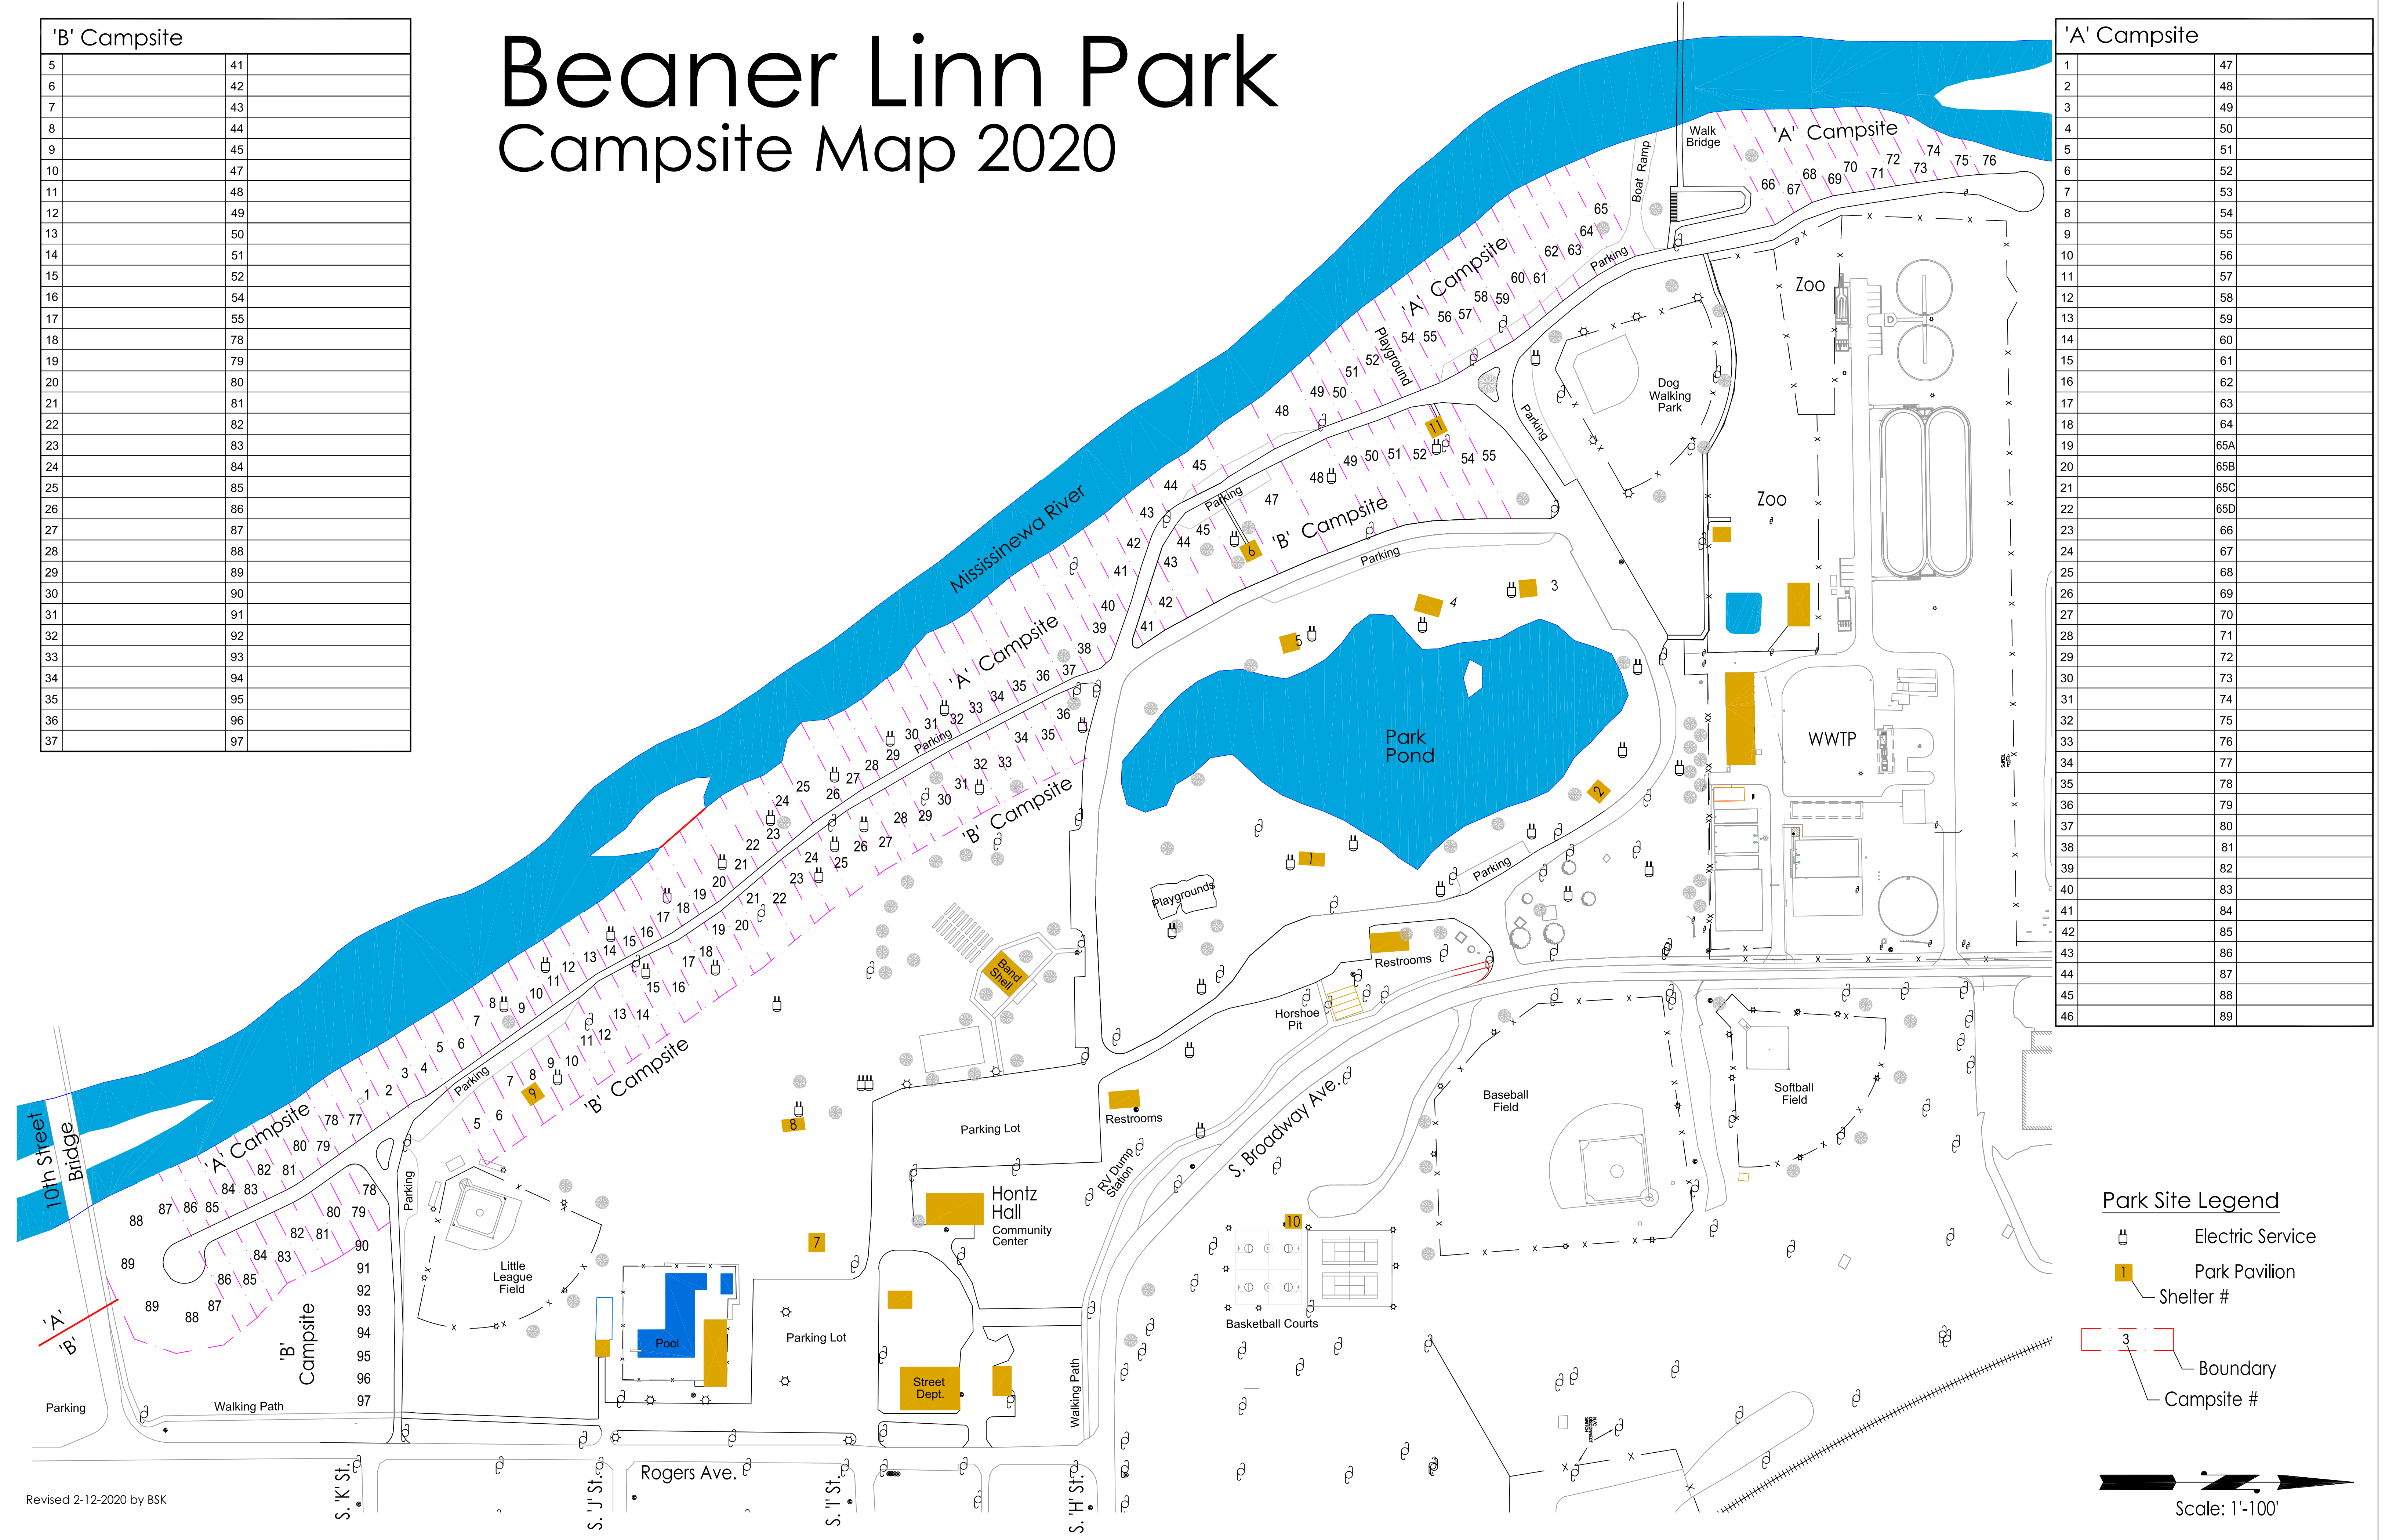

# Beaver Linn Park Campsite Map 2020

'B' Campsite	
5	41
6	42
7	43
8	44
9	45
10	47
11	48
12	49
13	50
14	51
15	52
16	54
17	55
18	78
19	79
20	80
21	81
22	82
23	83
24	84
25	85
26	86
27	87
28	88
29	89
30	90
31	91
32	92
33	93
34	94
35	95
36	96
37	97

'A' Campsite	
1	47
2	48
3	49
4	50
5	51
6	52
7	53
8	54
9	55
10	56
11	57
12	58
13	59
14	60
15	61
16	62
17	63
18	64
19	65A
20	65B
21	65C
22	65D
23	66
24	67
25	68
26	69
27	70
28	71
29	72
30	73
31	74
32	75
33	76
34	77
35	78
36	79
37	80
38	81
39	82
40	83
41	84
42	85
43	86
44	87
45	88
46	89

Revised 2-12-2020 by BSK